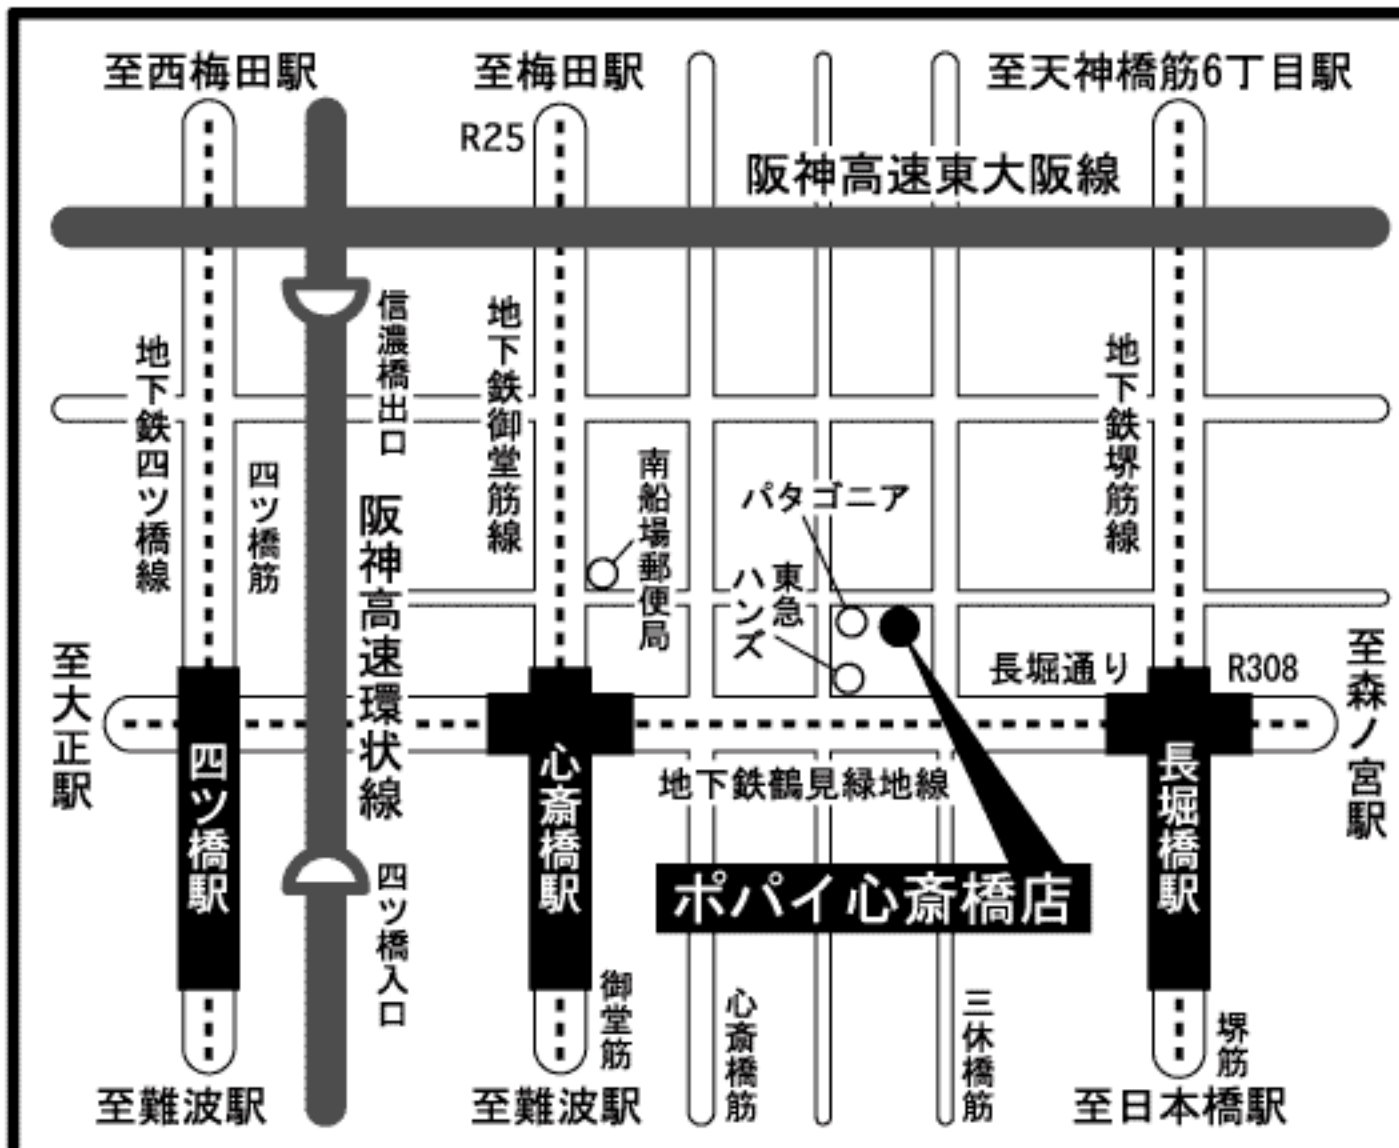

**POPEYE CG
CROSS GATE
SHINSAIBASHI**

9/7 OPEN!!

POPEYE CG(CROSS GATE)心齋橋店オープン!

大阪のド真ん中、心齋橋にオープンするポパイはひと味違う、**SUPER POPEYE CONCEPT SHOP!** バスタックルはもちろん、アウトドア、フライ、インポートタックルも揃え、探して楽しいショップを目指します。

住所 〒542-0081 大阪市中央区南船場3-4-26 出光ナガホリビル1F

電話番号 06-6120-6500 **定休日** 無休

営業時間 **平日** 11:00~21:00 **日祝** 10:00~20:00

ACCESS MAP

- 地下鉄御堂筋線・鶴見緑地線、心齋橋駅下車。北7番出口すぐ。
- お車は、長堀通り地下駐車場をご利用下さい。

www.popeye-web.com